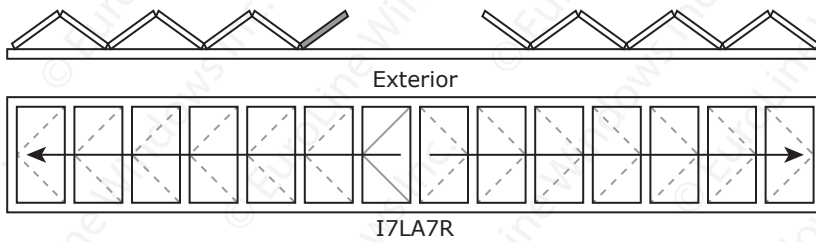

Min. W	Max. Width at given Height		
	Any H	47"-107"	108"-113"	114"-119"
13-panel	395"	551"	523"	497"
14-panel	425"	593"	563"	535"