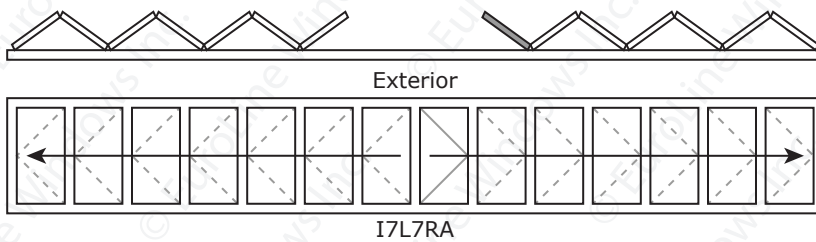

Min. W	Max. Width at given Height		
	Any H	47"-107"	108"-113"	114"-119"
13-panel	395"	551"	523"	497"
14-panel	425"	593"	563"	535"